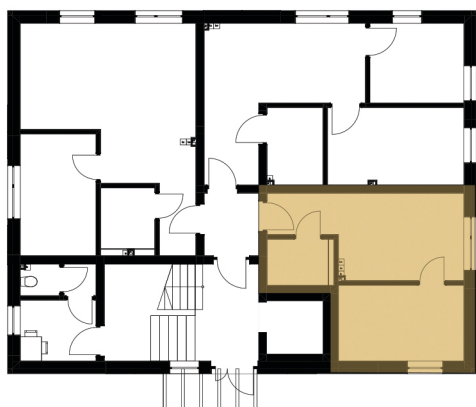

Apartament nr 03

1.13	salon z aneksem kuchennym	15,10
1.14	sypialnia	10,35
1.15	łazienka	3,34
		28,79 m ²

* powierzchnia przynależnego ogrodu: ok. 80 m²

Budynek nr 2

N